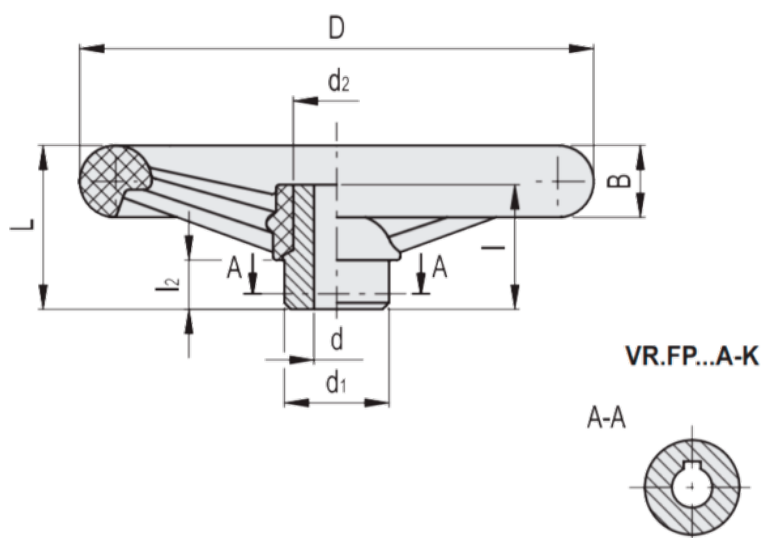

Varenummer: 23017711112K
 Beskrivelse: E+G Håndhjul
 VR.100 FP-A12-K

Mål

VR.FP-A

B	= 14	l	= 36
b	= 4	L	= 40
C (N*m)	= 67	L (J)	= 5
D	= 98	l2	= 12
d1	= 24	t	= 13.8
d2	= 20		
d'''	=		
d''''	=		